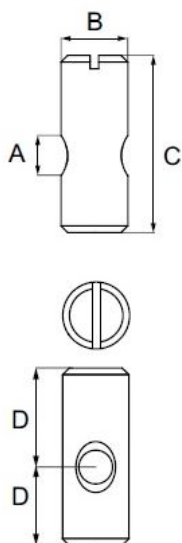

PRODUCT SHEET

Description:

Cross Dowel $\varnothing 12 \times 30 \text{mm} (15+15)$, M8, Steel, Bright Zinc Plated

Item number:

12.07.289-0

Units	Box	Carton	HS Code	Barcode
Pcs.	1	1000	7318190090	
				5704866023276

	A	B	C	D*	Material	Finish
M6	$\varnothing 10 \text{ mm}$	13 mm	8/5 mm	8/5 mm	Steel	Plain
M6	$\varnothing 10 \text{ mm}$	14 mm	8/6 mm	8/6 mm	Steel	BZP/YZP
M6	$\varnothing 10 \text{ mm}$	14 mm	8/6 mm	8/6 mm	Brass	Natural
M6	$\varnothing 10 \text{ mm}$	14 mm	8/6 mm	8/6 mm	SS	Natural
M6	$\varnothing 10 \text{ mm}$	16 mm	10/6 mm	10/6 mm	Steel	YZP
M6	$\varnothing 10 \text{ mm}$	18 mm	12/6 mm	12/6 mm	Steel	YZP/BZP
M6	$\varnothing 10 \text{ mm}$	30 mm	20/10 mm	20/10 mm	Steel	BZP
M6	$\varnothing 10 \text{ mm}$	20 mm	10/10 mm	10/10 mm	Steel	BZP/YZP
M6	$\varnothing 10 \text{ mm}$	25 mm	12,5/12,5 mm	12,5/12,5 mm	Steel	BZP
M6	$\varnothing 10 \text{ mm}$	30 mm	15/15 mm	15/15 mm	Steel	BZP
M6	$\varnothing 10 \text{ mm}$	40 mm	20/20 mm	20/20 mm	Steel	BZP
M6	$\varnothing 10 \text{ mm}$	45 mm	22,5/22,5 mm	22,5/22,5 mm	Steel	BZP
M8	$\varnothing 12 \text{ mm}$	20 mm	10/10 mm	10/10 mm	Steel	YZP
M8	$\varnothing 12 \text{ mm}$	25 mm	12,5/12,5 mm	12,5/12,5 mm	Steel	BZP
M8	$\varnothing 12 \text{ mm}$	30 mm	15/15 mm	15/15 mm	Steel	YZP
M8	$\varnothing 12 \text{ mm}$	50 mm	25/25 mm	25/25 mm	Steel	BZP/YZP
M8	$\varnothing 12 \text{ mm}$	60 mm	30/30 mm	30/30 mm	Steel	BZP